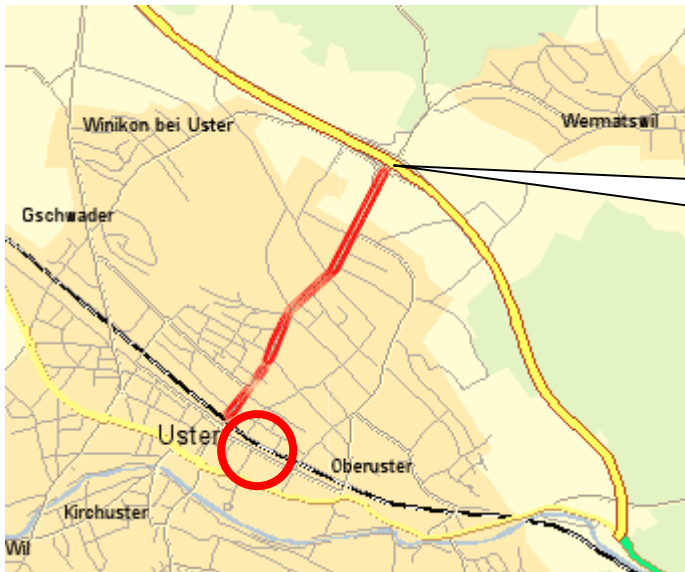

Anfahrt zu Dieter Oesch, Helvetia Versicherungen

Mit dem Auto:

Anfahrt über Autobahn A-1 von Zürich: beim Brüttseller Kreuz Richtung Uster-Rapperswil (A-53) fahren. Ausfahrt Uster Nord nehmen.

**A53 Ausfahrt Uster Nord
Weiterfahrt Richtung Uster**

Bahnhof Uster

Freiestr. 8

Mit dem Zug:

S5, S9 oder S14 nach Uster. Vom Bahnhof aus (Bahnstr.) geht's zu Fuss (siehe Kartenausschnitt) in Richtung Bahnhofstrasse.

Die Freiestrasse 8 ist nahe der Kreuzung Freiestrasse/Braschlergasse. Achten Sie auf das Schild „Dieter Oesch,“