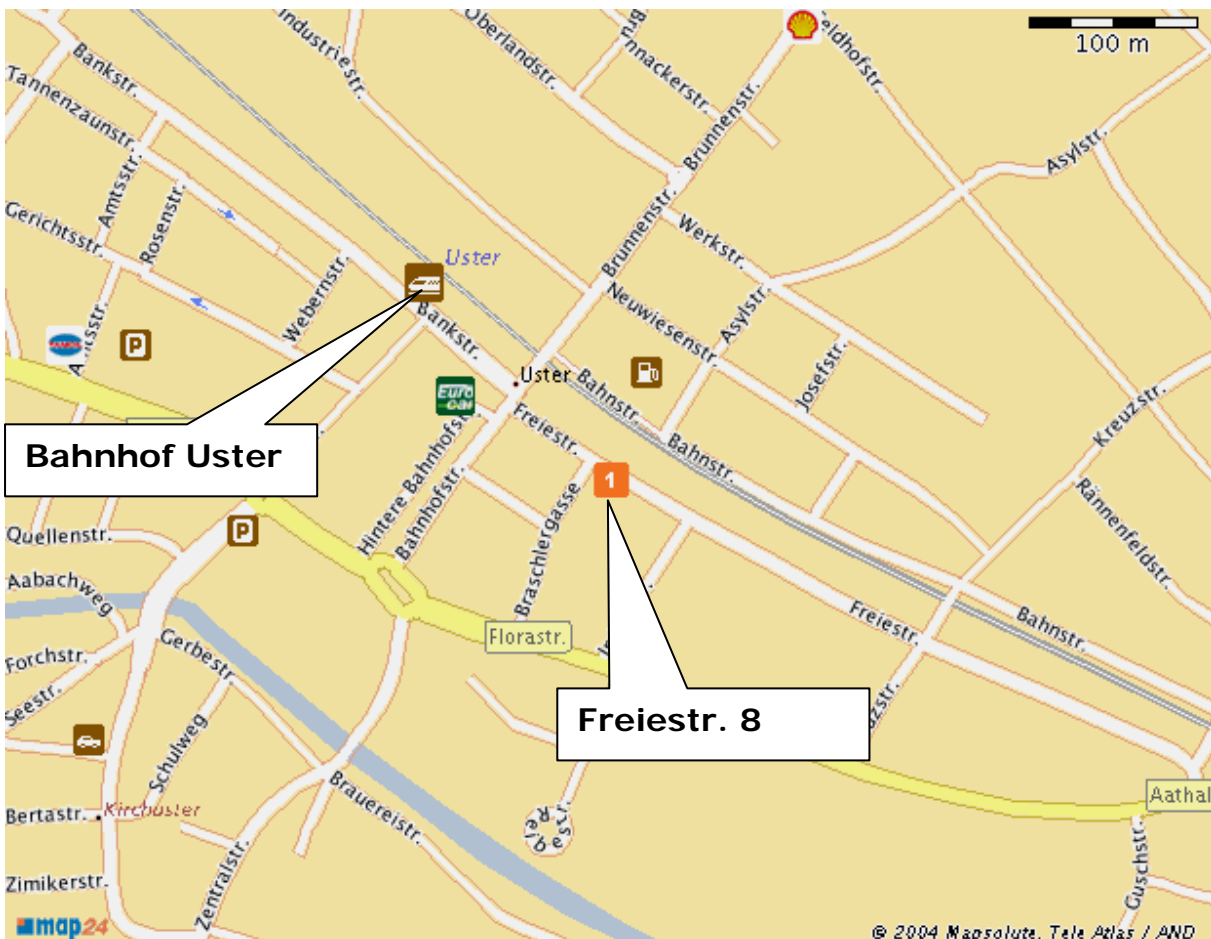

Anfahrt zu Dieter Oesch, Helvetia Versicherungen

Mit dem Auto:

Anfahrt über Autobahn A-1 von Zürich: beim Brüttseller Kreuz Richtung Uster-Rapperswil (A-53) fahren. Ausfahrt Uster Nord nehmen.

**A53 Ausfahrt Uster Nord
Weiterfahrt Richtung Uster**

Bahnhof Uster

Freiestr. 8

Mit dem Zug:

S5, S9 oder S14 nach Uster. Vom Bahnhof aus (Bahnstr.) geht's zu Fuss (siehe Kartenausschnitt) in Richtung Bahnhofstrasse.

Die Freiestrasse 8 ist nahe der Kreuzung Freiestrasse/Braschlergasse. Achten Sie auf das Schild „Dieter Oesch,“